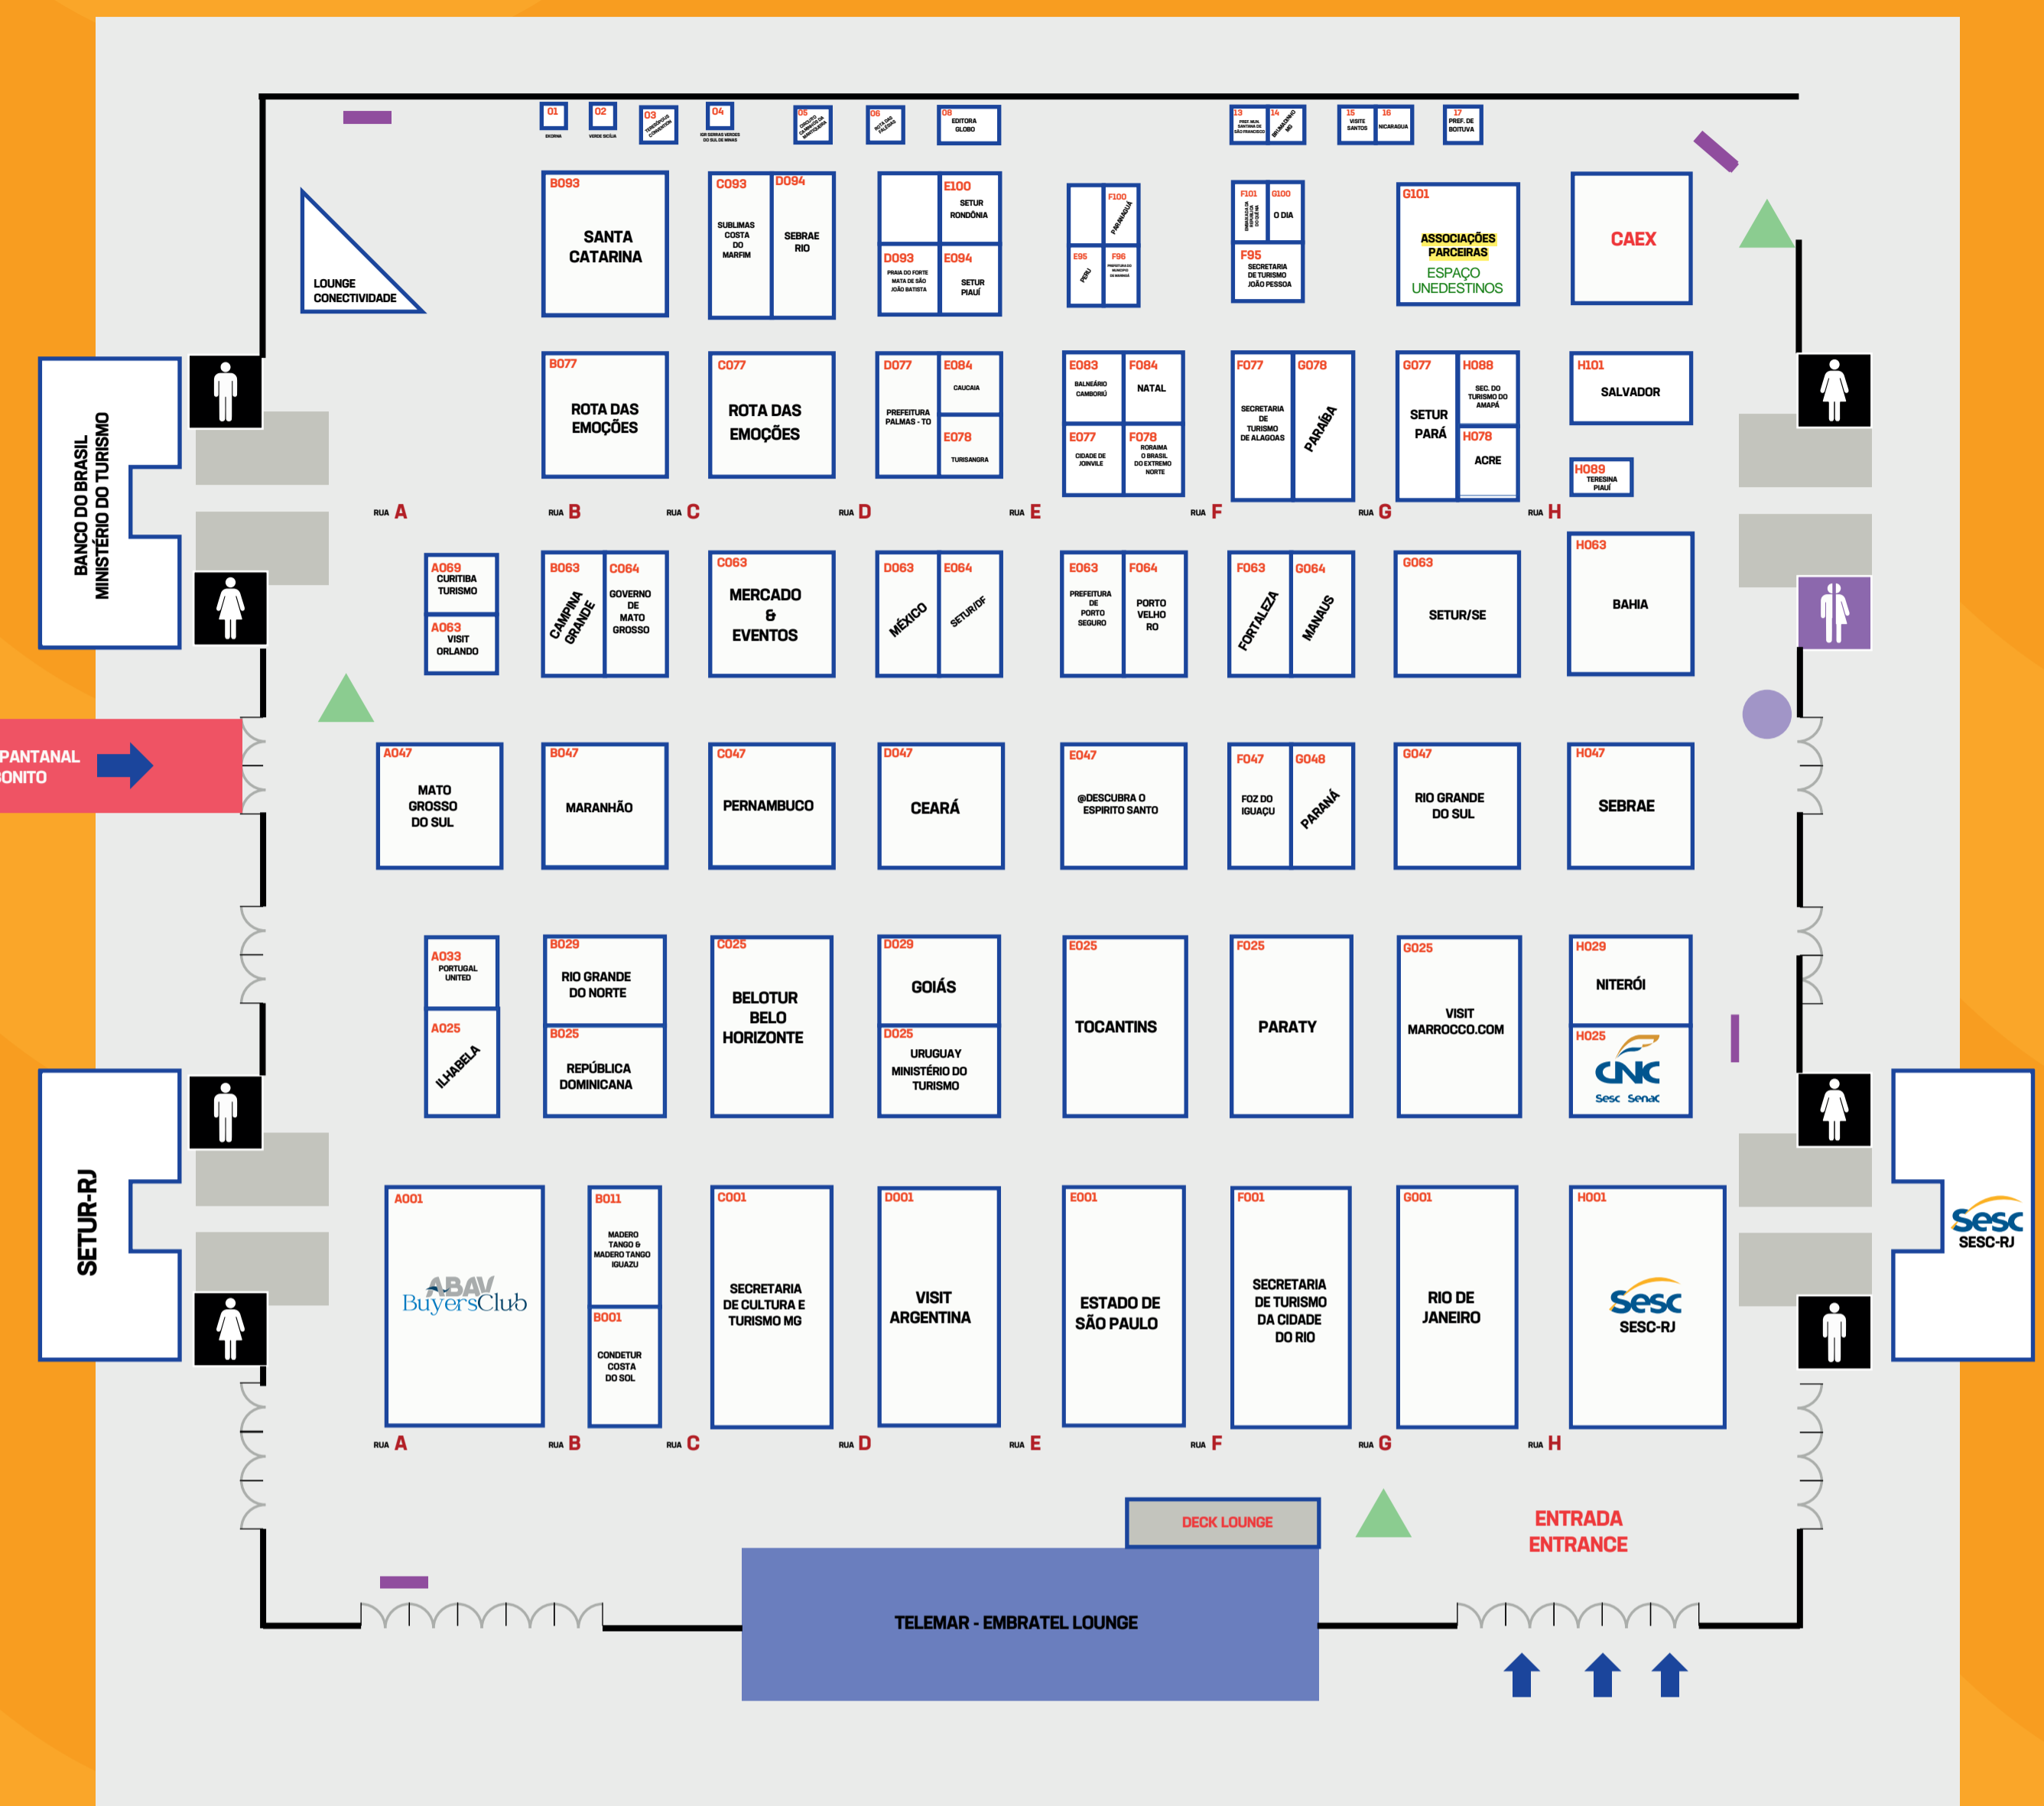

PAVILHÃO GLOBAL

LEGENDA

- LED
- LOCALIZE-SE
- BALCÃO DE INFORMAÇÃO

PAVILHÃO DESTINOS

LEGENDA

- LED
- LOCALIZE-SE
- BALCÃO DE INFORMAÇÃO

ESPAÇO COLABORATIVO GLOBAL

01	FOLIA BAHIA	15	POUSSADA DOTÔ SONHADÔ
02	CAPO VIAGENS	16	WZ HOTEL JARDINS
03	PLANETA TUR	17	RESOLV VISTOS
04	SANDOS HOTELS & RESORTS	18	ICARAZINHO OFF ROAD TUR
05	VICARONI VIAGENS E TURISMO	19	WE TRAVEL
06	LIMA TOURS	20	SENDPULSE BRASIL
07	IATA	21	HÓRUS VIAGENS
08	RIO CARNAVAL TICKETS	22	ECCO SUSTENTABILIDADE NO TURISMO
09	AGÊNCIA AER PARAISSO TROPICAL	23	CENTURY TRAVEL
10	KITFLY	24	BRAZIL CONNECTION
11	TRANSFER LEMA	25	SAÚDE EM FOCO
12	INDRA ENERGIA	26	SINDEGUR-CE-QUAS DE TURISMO CE
13	RIO LOVE STORY	27	PARADISO HOTÉIS
14	EXPERIÊNCIA TALANDA	28	

ABAV TRAVELTECH

IT01	MONDE SISTEMAS	IT09	PARCEIROS PROMO
IT02	LOUPIT-TRAVEL TECHNOLOGY	IT10	PROTECT GROUP
IT03	TURsites	IT11	DOTICKET
IT04	PORTAL DO CHIP	IT12	EXCAPY
IT05	BEETELLER	IT13	ASKSUITE
IT06	VALEPAY	IT14	XENI
IT07	ESIM'S CONECTANDO O MUNDO	IT15	APP Sistemas
IT08	SOFT TUR		

ILHA OPERADORAS

01	TRANSMUNDI OPERADORA	16	TBO.COM
02	LUSANOVA TOURS	17	FRT OPERADORA
03	NEWIT OPERADORA	18	FRT CONSOLIDADORA
04	CATIVA OPERADORA	19	VELLE REPRESENTAÇÕES
05	DISCOVER CRUISES	20	NORWEGIAN CRUISE LINE
06	NORONHA BRASIL OPERADORA	21	ORINTER TOUR & TRAVEL
07	TRADE TOURS	22	NICE VIA APIA
08	AGAXTUR VIAGENS	23	EUROPLUS
09	PTA OPERADORA DE TURISMO	24	E-HTL VIAGENS
10	SOY LOCO POR TI AMERICA	25	MARGEAR BIKE TRAVEL
11	NEW AGE TOUR OPERADORA	26	PERSONAL BRASIL TOUR OPERATOR
12	BEDSONLINE	27	TRIPLE M GLOBAL
13	EXPEDIA TAAP	28	EXPRESSWAY
14	R11 TRAVEL	29	BUTTERFLY TOUR
15	DIVERSA TURISMO	30	EMPRESAS SCHULTZ

27 a 29
SETEMBRO

RIOCENTRO
RIO DE JANEIRO
DAS 13H ÀS 20H

O MUNDO TODO DO
TURISMO
SE ENCONTRA AQUI

PATROCÍNIO:

DESTINO CO-ANFITRIÃO: